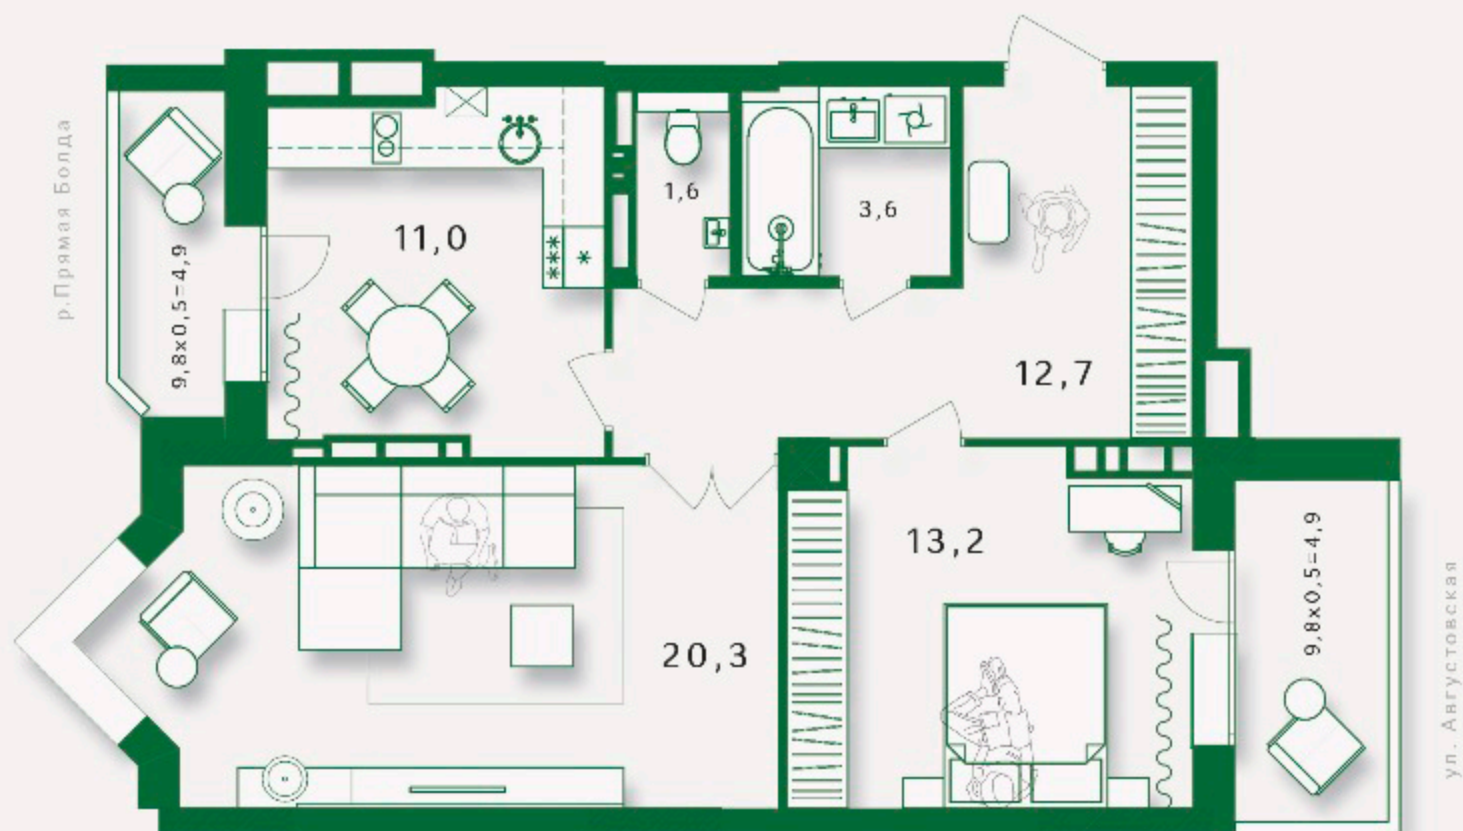

ЖК 'АВГУСТОВСКИЙ'

ТИП ПЛАНИРОВКИ

2-В

СЕКЦИЯ 2

СЕКЦИЯ

ЭТАЖ

| | |
|--------------|------|
| ПРИХОЖАЯ... | 12,7 |
| ВАННА..... | 3,6 |
| ТУАЛЕТ..... | 1,6 |
| КУХНЯ..... | 11,0 |
| ГОСТИНАЯ.... | 20,3 |
| СПАЛЬНЯ.... | 13,2 |